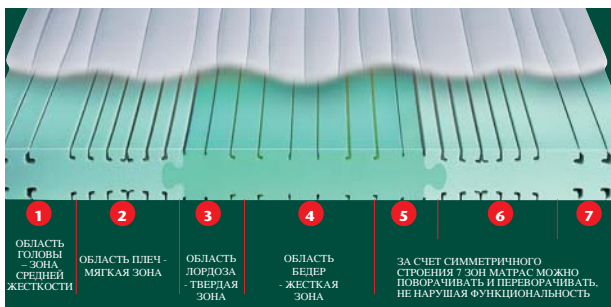

1 ОБЛАСТЬ ГОЛОВЫ – ЗОНА СРЕДНЕЙ ЖЕСТКОСТИ
2 ОБЛАСТЬ ПЛЕЧ – МЯГКАЯ ЗОНА
3 ОБЛАСТЬ ЛОРДОЗА – ТВЕРДАЯ ЗОНА
4 ОБЛАСТЬ БЕДЕР – ЖЕСТКАЯ ЗОНА
5 ЗА СЧЕТ СИММЕТРИЧНОГО СТРОЕНИЯ 7 ЗОН МАТРАСА МОЖНО ПОВОРАЧИВАТЬ И ПЕРЕВОРАЧИВАТЬ, НЕ НАРУШАЯ ФУНКЦИОНАЛЬНОСТЬ

Сердцевина:
матрасы BULTEX® plus технология «7 зон» с укрепленной средней зоной и зонами комфорта в области плеч, с интеллигентной техникой прорезов. Различные плотности для соответствующей поддержки тела.

Высота сердцевины ок. 15 см

Чехол:
Эксклюзивный, съемный чехол Aloe Vera для мягчайшего прикосновения. Особенно рекомендуется для использования людьми с чувствительной кожей.

Тонкая набивка состегана с чехлом:

Гигиеничное, высокоэластичное климатическое волокно. Чехол съёмный, застёжка-молния с четырёх сторон. Стирка при температуре до 60° C. Пригоден для аллергиков на домашнюю пыль.

Общая высота матраса ок. 18 см.

Drell-Dessin : 974
Обозначение текстильного изделия : 40% CO, 30% PES, 30% PA

Существует в различных степенях жесткости 2 и 3. Стандартные размеры 80/90/100 x 190/200 см, сверхкрупные размеры до 120/140/160/180/200x190/200/210/220 см

При исполнении сверхкрупных размеров прострочка может быть изменена по техническим причинам.